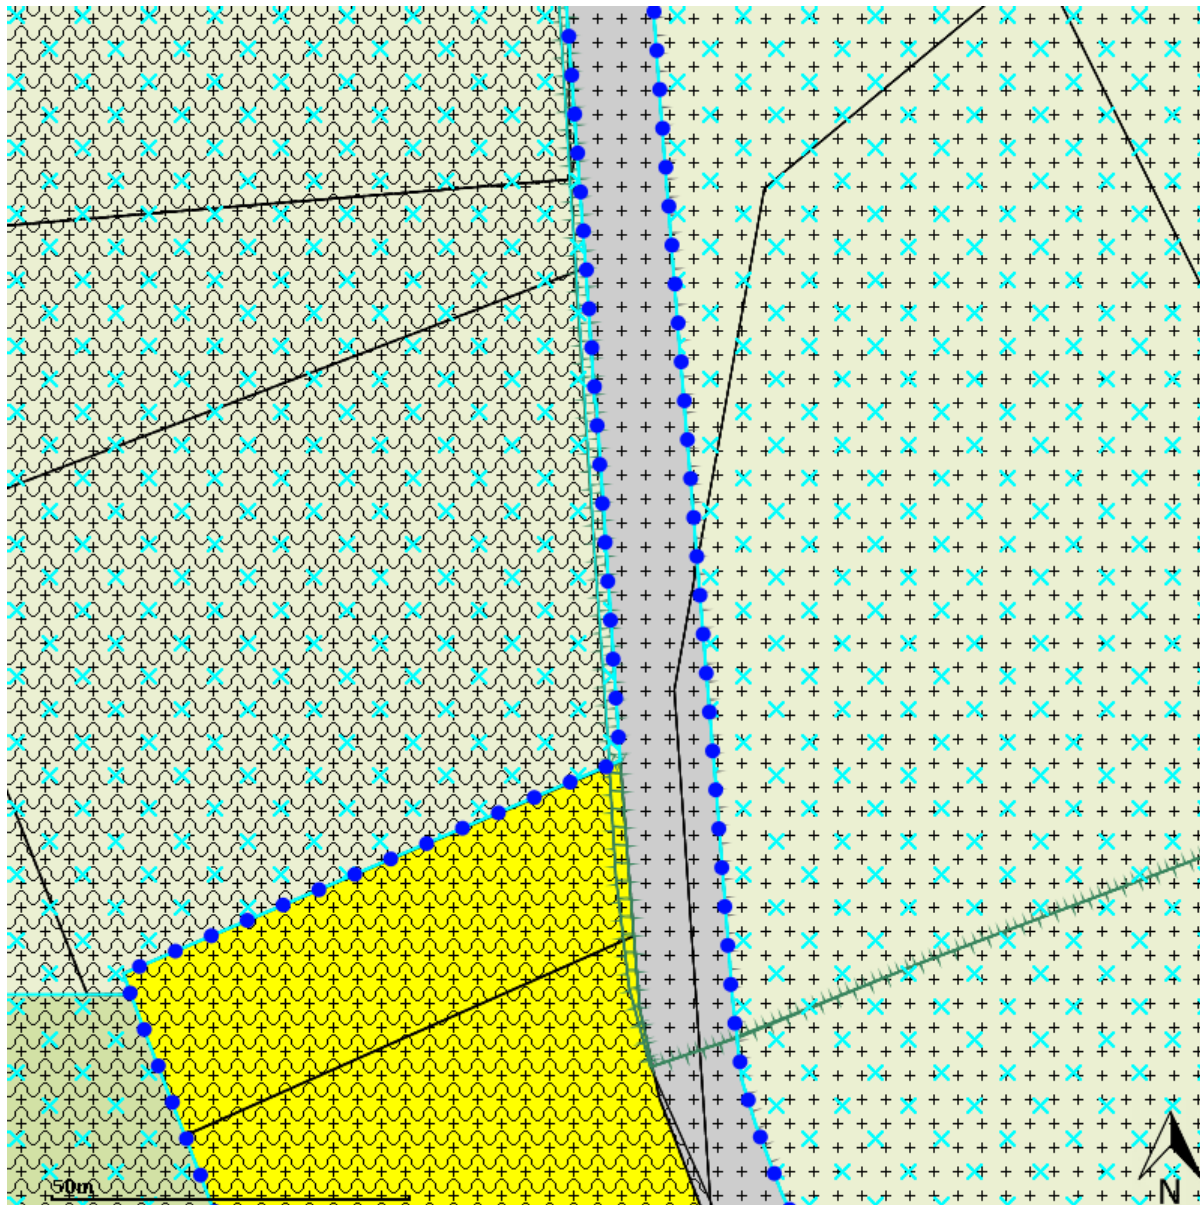

Plannaam: **2de bestuurlijke lus BG Oirschot**

Datum afdruk: 2017-08-21

Naam overheid: Oirschot

IMRO-versie: IMRO2008

Type plan: bestemmingsplan

Plan datum: 2013-06-18

Planidn: NL.IMRO.0823.BPBGfaseII2013-VAS1

Planstatus: vastgesteld

Dossierstatus: geheel onherroepelijk in werking

Disclaimer: Er kunnen op geen enkele wijze rechten worden ontleend aan, noch aanspraak gemaakt worden op de inhoud van deze afdruk. Hoewel bij de samenstelling van de inhoud van deze afdruk de grootst mogelijke zorgvuldigheid wordt betracht, bestaat de mogelijkheid dat bepaalde informatie (na verloop van tijd) verouderd is of niet (meer) correct is. Het Kadaster is niet aansprakelijk voor de eventuele schade die zou kunnen voortvloeien uit het gebruik van gegevens van de afdruk.